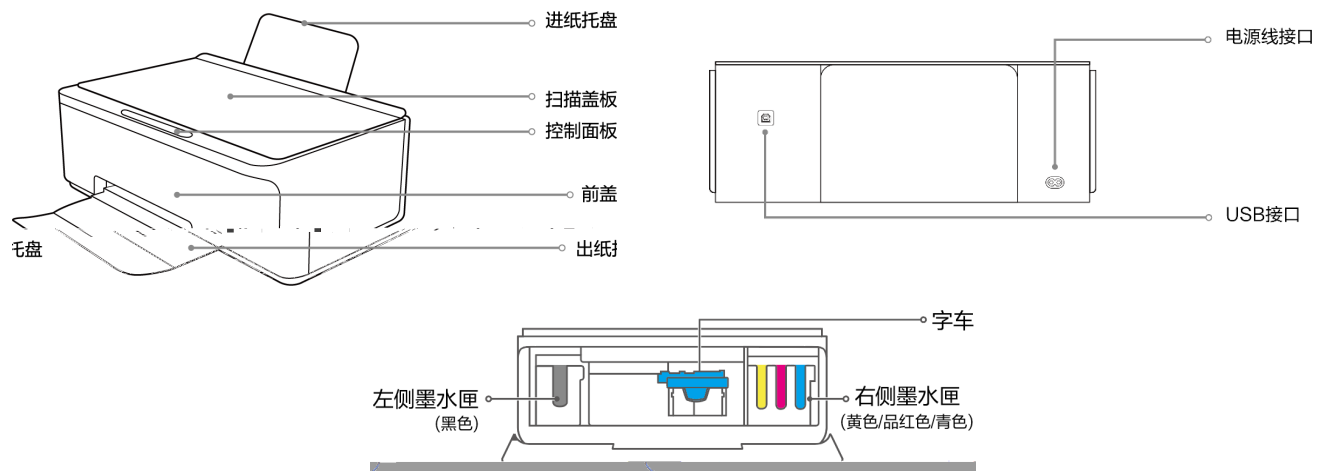

ISM

ISM

2000m

SJ/T11364-2014

	右室物圧
--	------

L5**Ws

C4**Ws

□