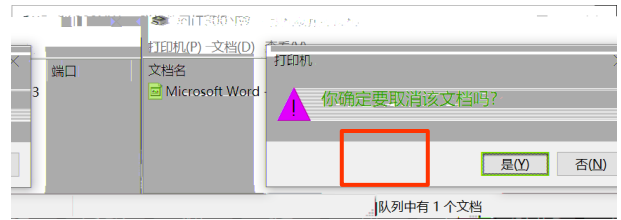

DPI

< >

1 2 3...

3 2 1...

1,2,3 1,2,3 1,2,3.....

1,1,1 2,2,3 3,3,3.....

1. < >

端口	文档名	状态	所有者	页数	大小	提交时间
13	Microsoft Word - ...		Admi...	1	4.86 MB	14:41:22 2020/11/

队列中有 1 个文档

Windows

2. < >

- 1.
- 2.
- 3.
- 4.
- 5.
- 6.

▲ -> ID ID
ID A5

Windows

	<ol style="list-style-type: none">1.2. A4 Letter JIS3. B5 A54. 300dpi 600dpi 1200dpi

- 1.
- 2.
- 3.
- 4.