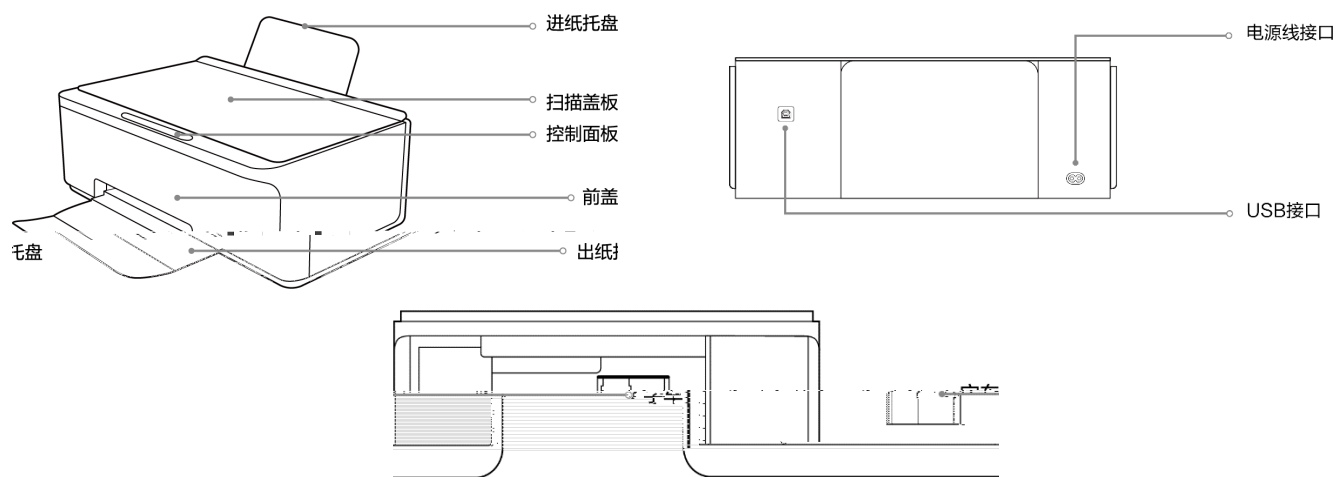

ISM

ISM

2000m

SJ/T11364-2014

	右室物圧
--	------

L5**Ws

C4**Ws

□