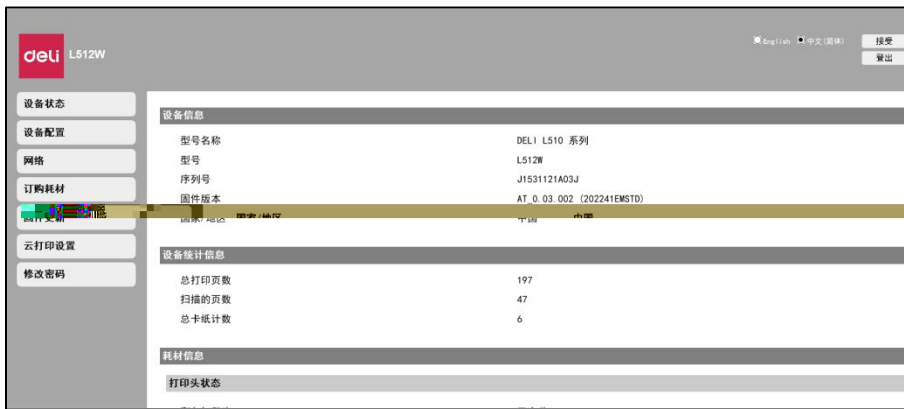

Web

http://192.168.X.XX

4.

Web

1)

2) " admin"

3)

□ □ □