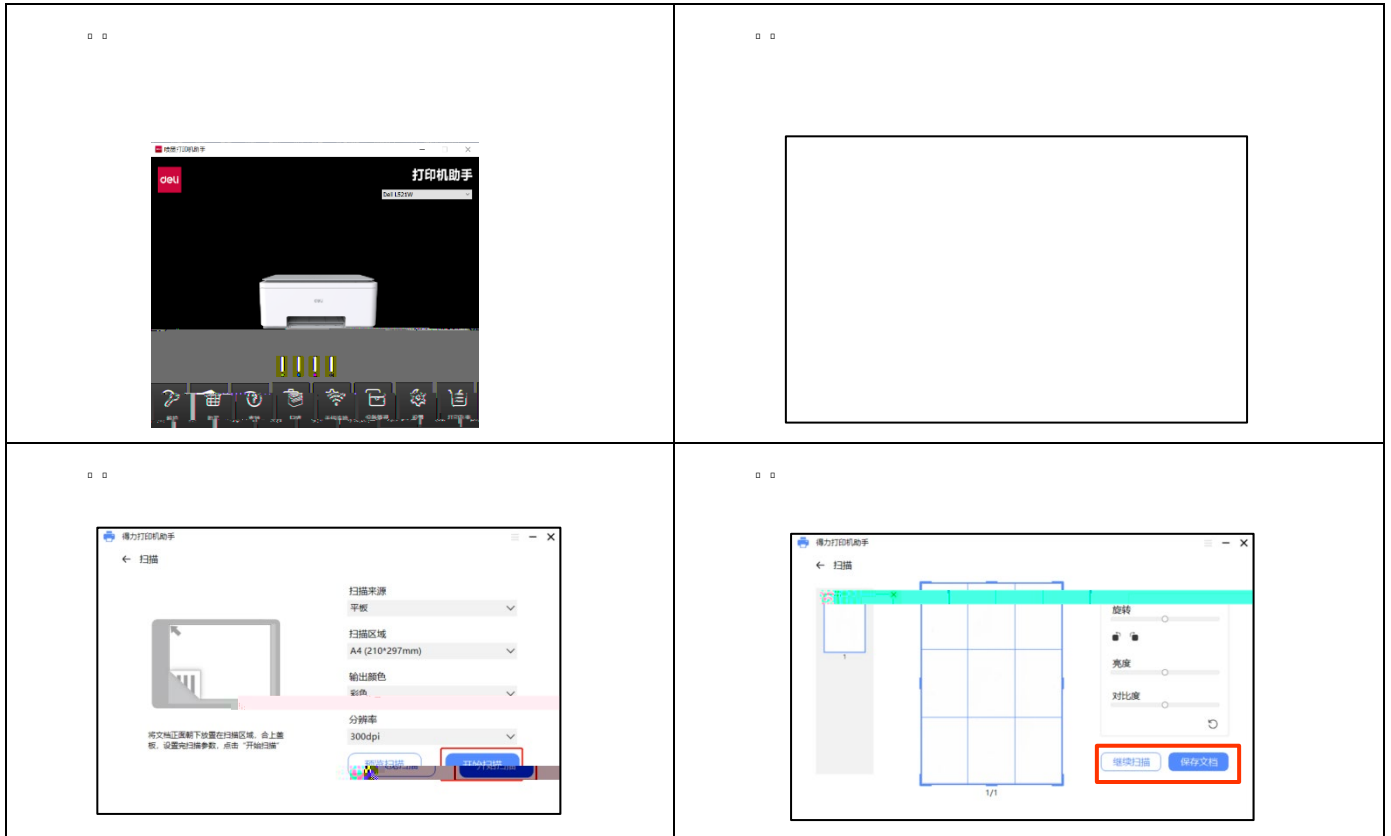

队列中有 1 个文档

Windows

2. < >

- 1.
- 2.
- 3.
- 4.
- 5.
- 6.

▲ -> ID ID
ID A5

Windows

	<ol style="list-style-type: none">1.2. A4 Letter JIS3. B5 A54. 300dpi 600dpi 1200dpi

- 1.
- 2.
- 3.
- 4.