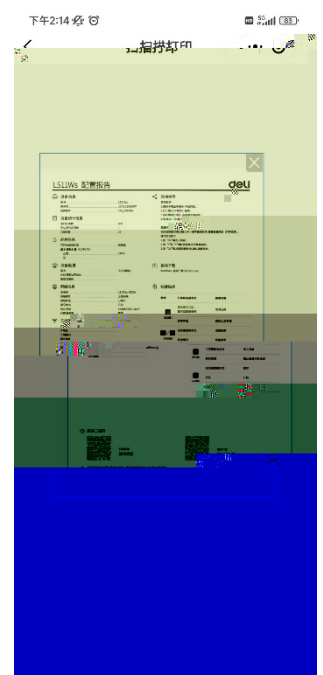

-
-
-
-

4R/6

- ▲
- 5.
 - 6.
- ▲

A4 A5 DL C5 B5 3x5 4x6 5x7

W =[89.0-210.0]mm H =[127.0-297.0]mm

(DPI)

DPI

DPI

队列中有 1 个文档

Windows

2. < >

- 1.
- 2.
- 3.
- 4.
- 5.
- 6.

▲ -> ID ID
ID A5

Windows

	<ol style="list-style-type: none">1.2. A4 Letter JIS3. B5 A54. 300dpi 600dpi 1200dpi

- 1.
- 2.
- 3.
- 4.