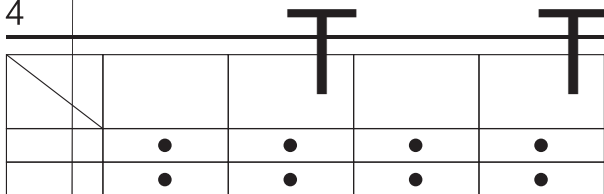

手动按键

脚踏板

电源适配器

1. 登入得力官网www.nbdeli.com 点击“下载中心”选择相应驱动进行安装。

4