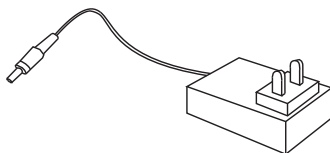

1 装箱清单

拆开包装箱