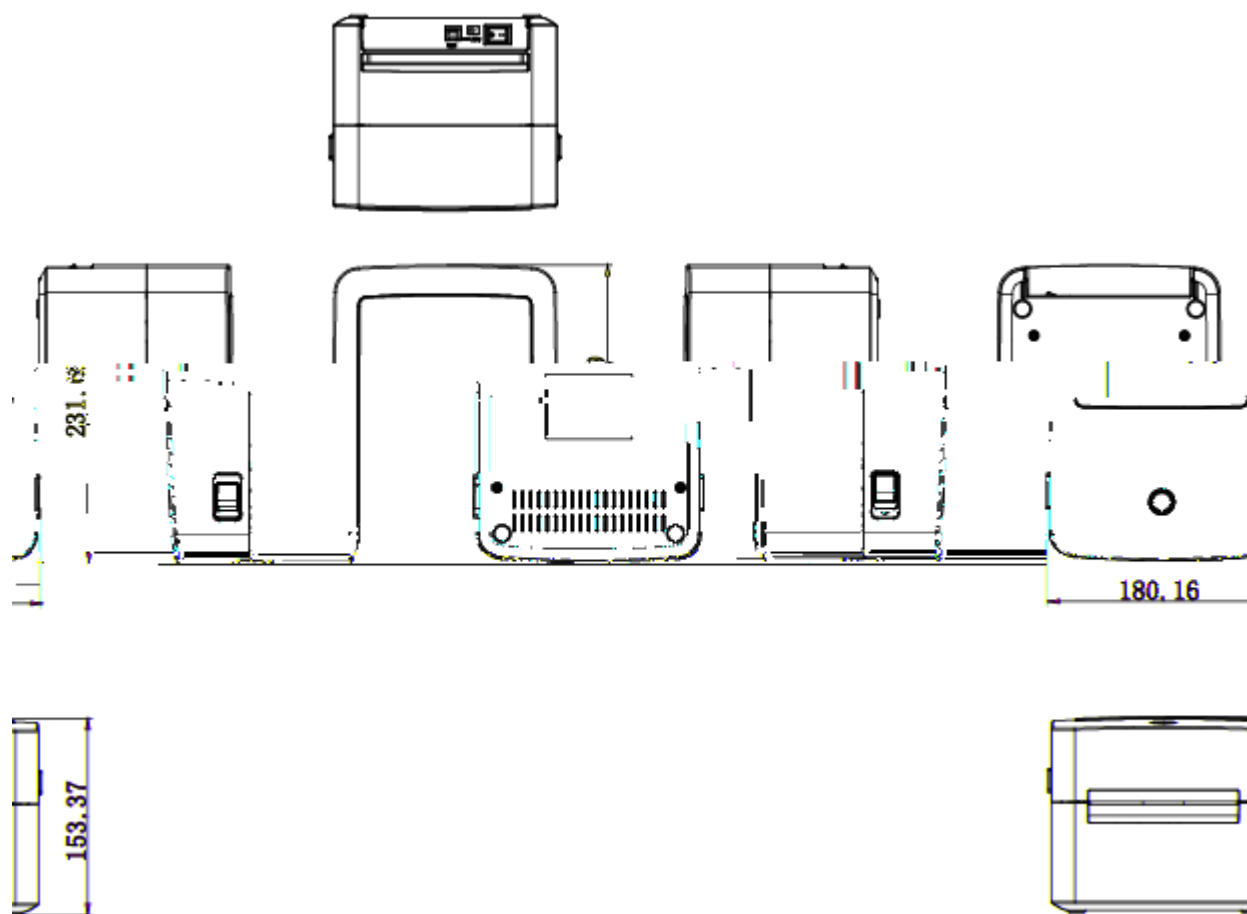

---

※

- 
- 
- 
- 
- 
-

- 
- 
- 

下

下

安装光盘

打印机

电源适配器

① 使用1吋纸卷时，请将纸卷轴标有“1”

CORE”面向上、装入纸卷

② 使用1.5吋纸卷时，请将纸卷轴标有“1.5”

CORE”面向上、装入纸卷

- 
- 
-

V

V