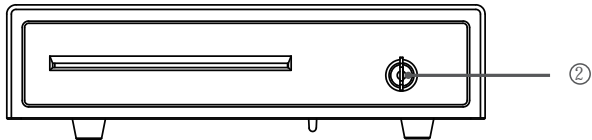

①

12V-24V

②

/ /

	12V-24V
	RJ11
	/
	3.56kg
	335mm W *80mm H * 368mm L

	1
	1
	2

感谢您购买本公司的产品,为确保用户利益.